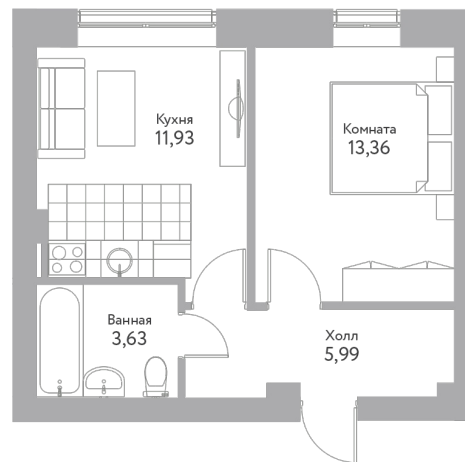

Однокомнатная 18

этаж 2

Площадь

34.8 м²

Стоимость

3 636 600 Руб.

Высота потолка

2,6

Отделка

Полная отделка

Комплекс DOM+

г. Воскресенск,
улица Ломоносова, д. 113
+7 (495) 320 77 33
info@ac-str.ru

+7 (495) 320 77 33
DOMPLUS-VSK.RU