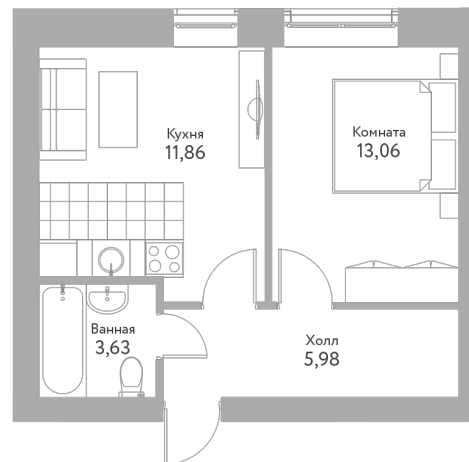

Однокомнатная 20

этаж 2

Площадь

34.6 м²

Стоимость

4 221 200 Руб.

Высота потолка

2,6

Отделка

Полная отделка

Комплекс DOM+

г. Воскресенск,
улица Ломоносова, д. 113
+7 (495) 320 77 33
info@ac-str.ru

+7 (495) 320 77 33
DOMPLUS-VSK.RU