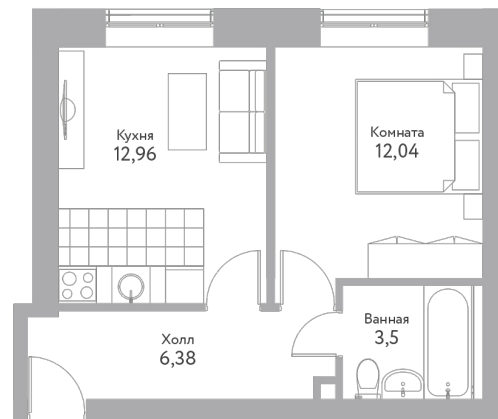

Однокомнатная 23

этаж 3

Площадь

34.9 м²

Стоимость

4 292 700 Руб.

Высота потолка

2,6

Отделка

Полная отделка

Комплекс DOM+

г. Воскресенск,
улица Ломоносова, д. 113
+7 (495) 320 77 33
info@ac-str.ru

+7 (495) 320 77 33
DOMPLUS-VSK.RU