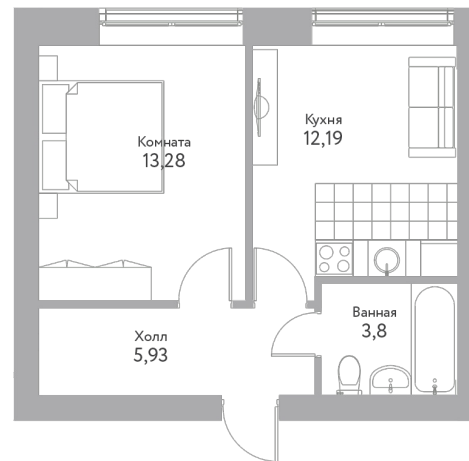

Однокомнатная 27

этаж 3

Площадь

35.2 м²

Стоимость

4 294 400 Руб.

Высота потолка

2,6

Отделка

Полная отделка

Комплекс DOM+

г. Воскресенск,
улица Ломоносова, д. 113
+7 (495) 320 77 33
info@ac-str.ru

+7 (495) 320 77 33
DOMPLUS-VSK.RU