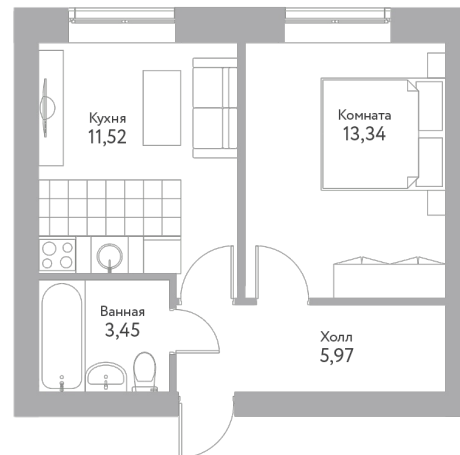

Однокомнатная 35

этаж 4

Площадь

34.3 м²

Стоимость

4 253 200 Руб.

Высота потолка

2,6

Отделка

Полная отделка

Комплекс DOM+

г. Воскресенск,
улица Ломоносова, д. 113
+7 (495) 320 77 33
info@ac-str.ru

+7 (495) 320 77 33
DOMPLUS-VSK.RU