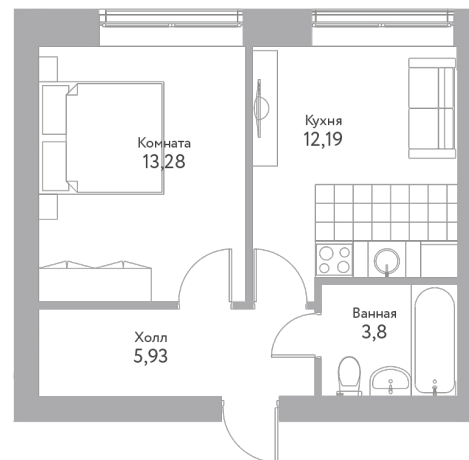

Однокомнатная 37

этаж 4

Площадь

35.2 м²

Стоимость

4 329 600 Руб.

Высота потолка

2,6

Отделка

Полная отделка

Комплекс DOM+

г. Воскресенск,
улица Ломоносова, д. 113
+7 (495) 320 77 33
info@ac-str.ru

+7 (495) 320 77 33
DOMPLUS-VSK.RU