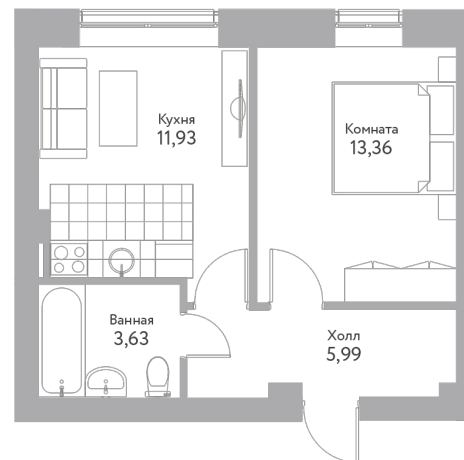

Однокомнатная 38

этаж 4

Площадь

34.9 м²

Стоимость

4 327 600 Руб.

Высота потолка

2,6

Отделка

Полная отделка

Комплекс DOM+

г. Воскресенск,
улица Ломоносова, д. 113
+7 (495) 320 77 33
info@ac-str.ru

+7 (495) 320 77 33
DOMPLUS-VSK.RU