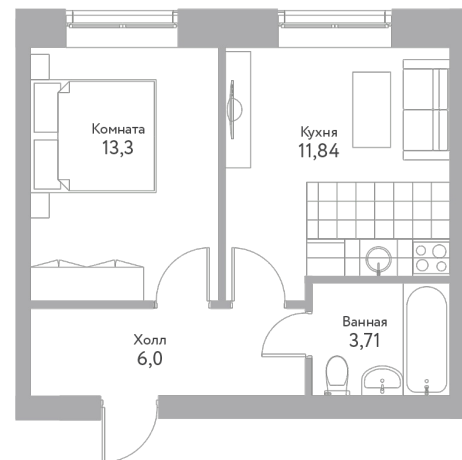

Однокомнатная 39

этаж 4

Площадь

34.9 м²

Стоимость

4 292 700 Руб.

Высота потолка

2,6

Отделка

Полная отделка

Комплекс DOM+

г. Воскресенск,
улица Ломоносова, д. 113
+7 (495) 320 77 33
info@ac-str.ru

+7 (495) 320 77 33
DOMPLUS-VSK.RU